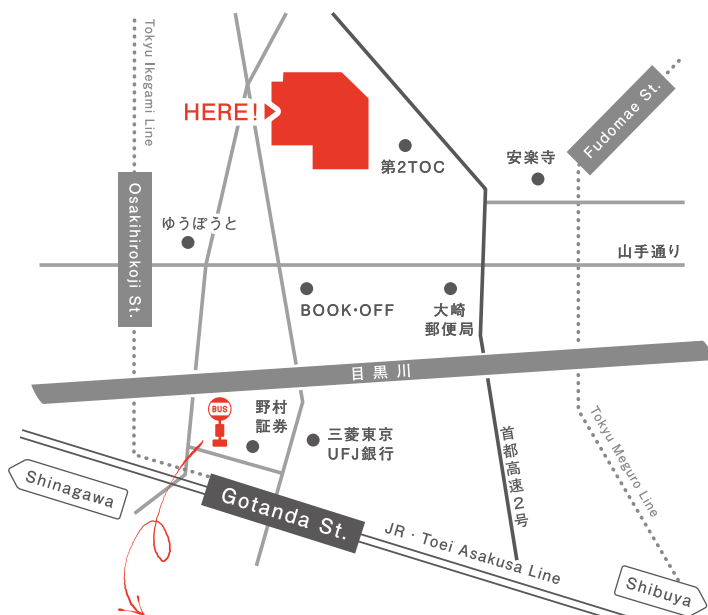

2017.12.6 [Wed] ▶ 8 [Fri]

10:00-18:00 [最終日のみ16:00まで]

TOC五反田ビル B1

東京都品川区西五反田7-22-17 TOCビル地下1F 141-143

EXHIBITOR

株式会社イエロースタジオ / 株式会社イシグロ / 有限会社EL COMMUN / 株式会社現代百貨 / 株式会社キシマ
 有限会社三和トレーディング / 聖新陶芸株式会社 / 株式会社大駒 / 株式会社TRI / 有限会社ピズム / 株式会社HINODEYA
 株式会社ブリエ / 株式会社ほんやら堂 / 丸栄日産株式会社 / 株式会社ユーロジャパンエレガンス
 株式会社ライブエンタープライズ / リアルスタンダードライフ

TOCビル内ほか自社展、及びショールームオープン(*)

株式会社アクセント* / 株式会社あまの / 株式会社志成販売 / 株式会社志成販売ハンドルーム / 株式会社デコレ(予定)
 有限会社ポッシュリビング(予定) / 株式会社マインドアート* / 丸和貿易株式会社 / 株式会社ユーパワー*

TOCビル外ほか自社展

有限会社キーストーン >> 横浜 / 株式会社グローバルアロー >> 目黒
 株式会社スパイス >> 渋谷

JR五反田駅から直通バスを運行しております
 直通バスは平日8:00-20:00の間
 原則8分間隔にて運行しております

SOCALO・各自社展の詳細は
<http://socalo.jp> をご覧ください