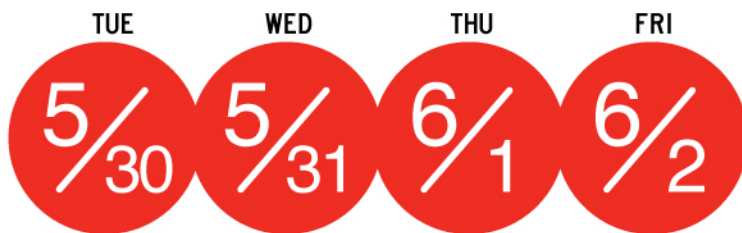

# DECOLE SHOW in 名古屋

2017 CHRISTMAS &

2018 NEW YEAR

and more...

毎度格別のお引き立てを賜りありがとうございます。

**2017年5月30日(火)～6月2日(金)**に

弊社ショールームにおきまして

【クリスマス商品】【お正月商品】

及び【AW新商品の一部】を展示した内覧会を開催致します。

是非ともお越し頂けますよう心よりお待ち申し上げます。

開催日

お待ちして  
おります

開催場所：株式会社デコレ 2Fショールーム

最寄り駅：大曽根駅

- ・JR 中央線
- ・地下鉄名城線
- ・名鉄線
- ・ゆとりーとライン

公共交通機関でお越しの方は、  
大曽根駅まで  
お迎えにあがりますのでご一報ください。