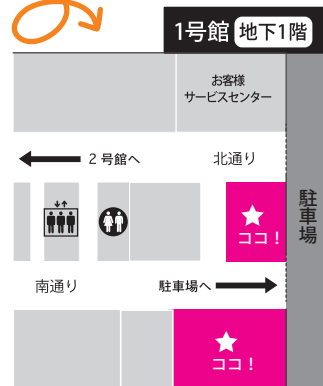

丸和貿易展示会 — 2017 —

Autumn & Winter

※ハロウィン、クリスマスを含みます。

東京会場

5/17水・19金

AM10:00 ~ PM6:00 最終受付
(19日はPM 3:00 最終受付)

五反田 TOC ビルB1F 143号

品川区西五反田7丁目22-17 TOCビル
TEL: 03-5437-2301

- JR 都営地下鉄五反田駅から直通バス有
(原則平日8時~20時の間8分間隔にて運行)

※会場、時間が今までと大幅に変わっております。

B1F 143号展示会場に直接お越し下さい。

大阪会場

5/23火・25木

AM10:00 ~ PM5:00 最終受付
(25日はPM 3:00 最終受付)

大阪舶来マート

大阪市中央区船場中央1-2-1
1号館地下1F アートギャラリー
TEL: 06-6271-8680
(大阪舶来マートお客様サービスセンター)

- 電車でお越しの場合
中央線堺筋本町駅、堺筋線堺筋本町駅 6・7番出口直結。
- お車でお越しの場合
阪神高速環状線「本町」出口より約2分 阪神神戸線・湾岸線「阿波座」出口より5分
※1号館東側、5号館と6号館の間に地下への駐車場があります。(有料)

名古屋会場

5/30火・6/2金

AM10:00 ~ PM6:00 最終受付

丸和貿易本社 2F ショールーム

愛知県尾張旭市西山町1丁目10-21
TEL: 052-773-2851