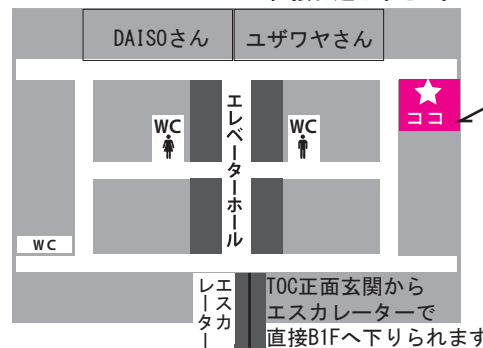

丸和貿易展示会 — 2017 —

Autumn & Winter

※ハロウィン、クリスマスを含みます。

東京会場

5/17水・19金

AM10:00 ~ PM6:00 最終受付
(19日はPM 3:00 最終受付)

五反田 TOC ビルB1F 143号

品川区西五反田7丁目22-17 TOCビル
TEL: 03-5437-2301

- JR 都営地下鉄五反田駅から直通バス有
(原則平日8時~20時の間8分間隔にて運行)

※会場、時間が今までと大幅に変わっております。

B1F 143号展示会場に直接お越し下さい。

大阪会場

5/23火・25木

AM10:00 ~ PM5:00 最終受付
(25日はPM 3:00 最終受付)

大阪舶来マート

大阪市中央区船場中央1-2-1
1号館地下1F アートギャラリー
TEL: 06-6271-8680
(大阪舶来マートお客様サービスセンター)

- 電車でお越しの場合
中央線堺筋本町駅、堺筋線堺筋本町駅 6・7番出口直結。
- お車でお越しの場合
阪神高速環状線「本町」出口より約2分 阪神神戸線・湾岸線「阿波座」出口より5分
※1号館東側、5号館と6号館の間に地下への駐車場があります。(有料)

名古屋会場

5/30火・6/2金

AM10:00 ~ PM6:00 最終受付

丸和貿易本社 2F ショールーム

愛知県尾張旭市西山町1丁目10-21
TEL: 052-773-2851